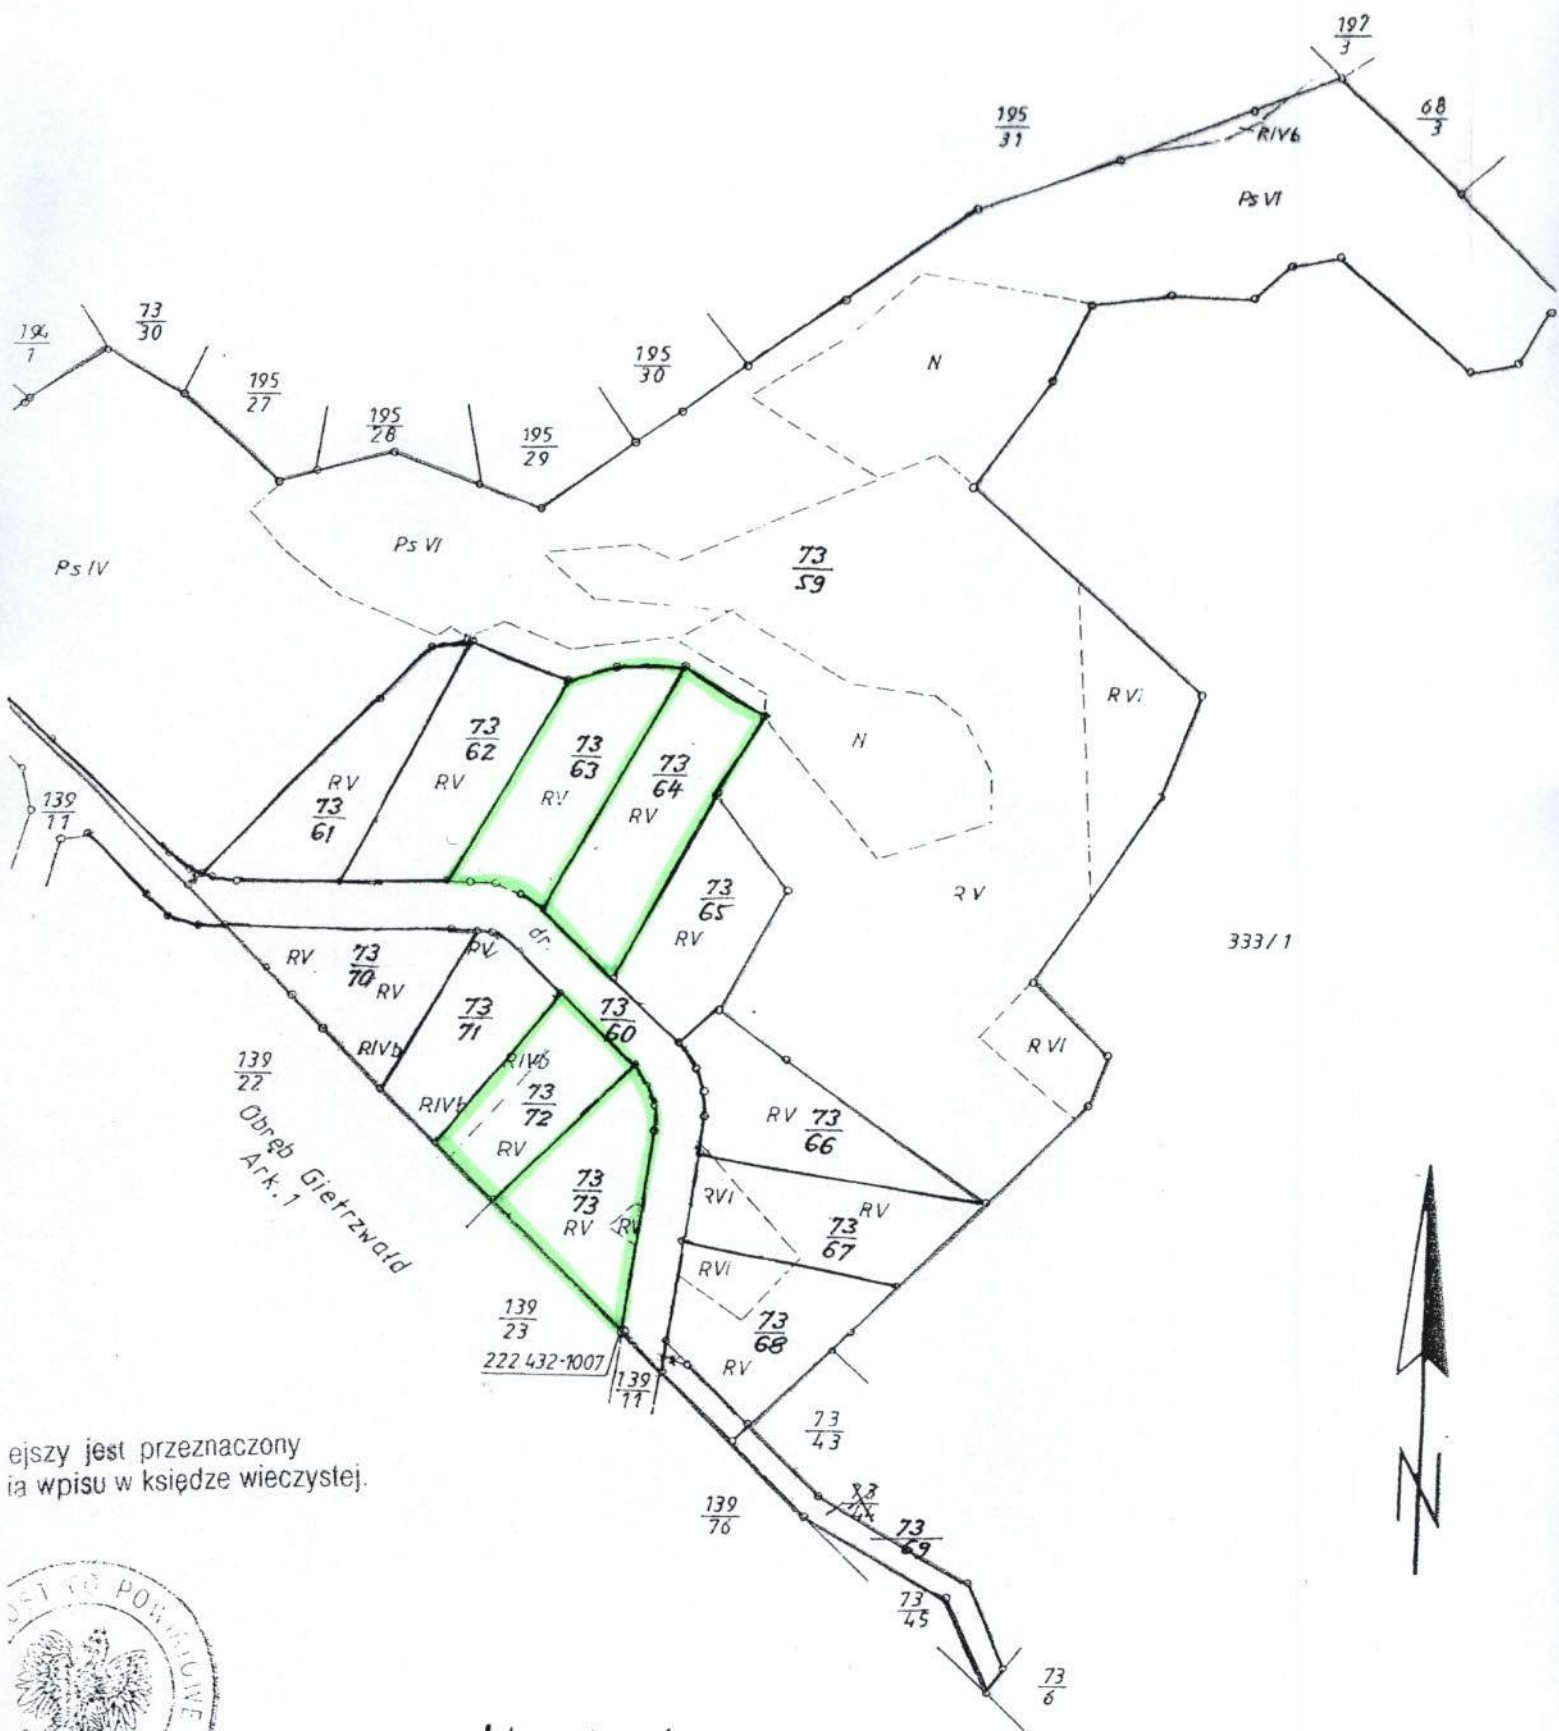

Rysunek pomiarowy nr 12  
skala 1:2000

Obreb Gietrzwi  
Ark. 1

NAGLADY

57  
10

63/14

3313/4

RZWAŁDU

ejszy jest przeznaczony  
ia wpisu w księdze wieczystej.